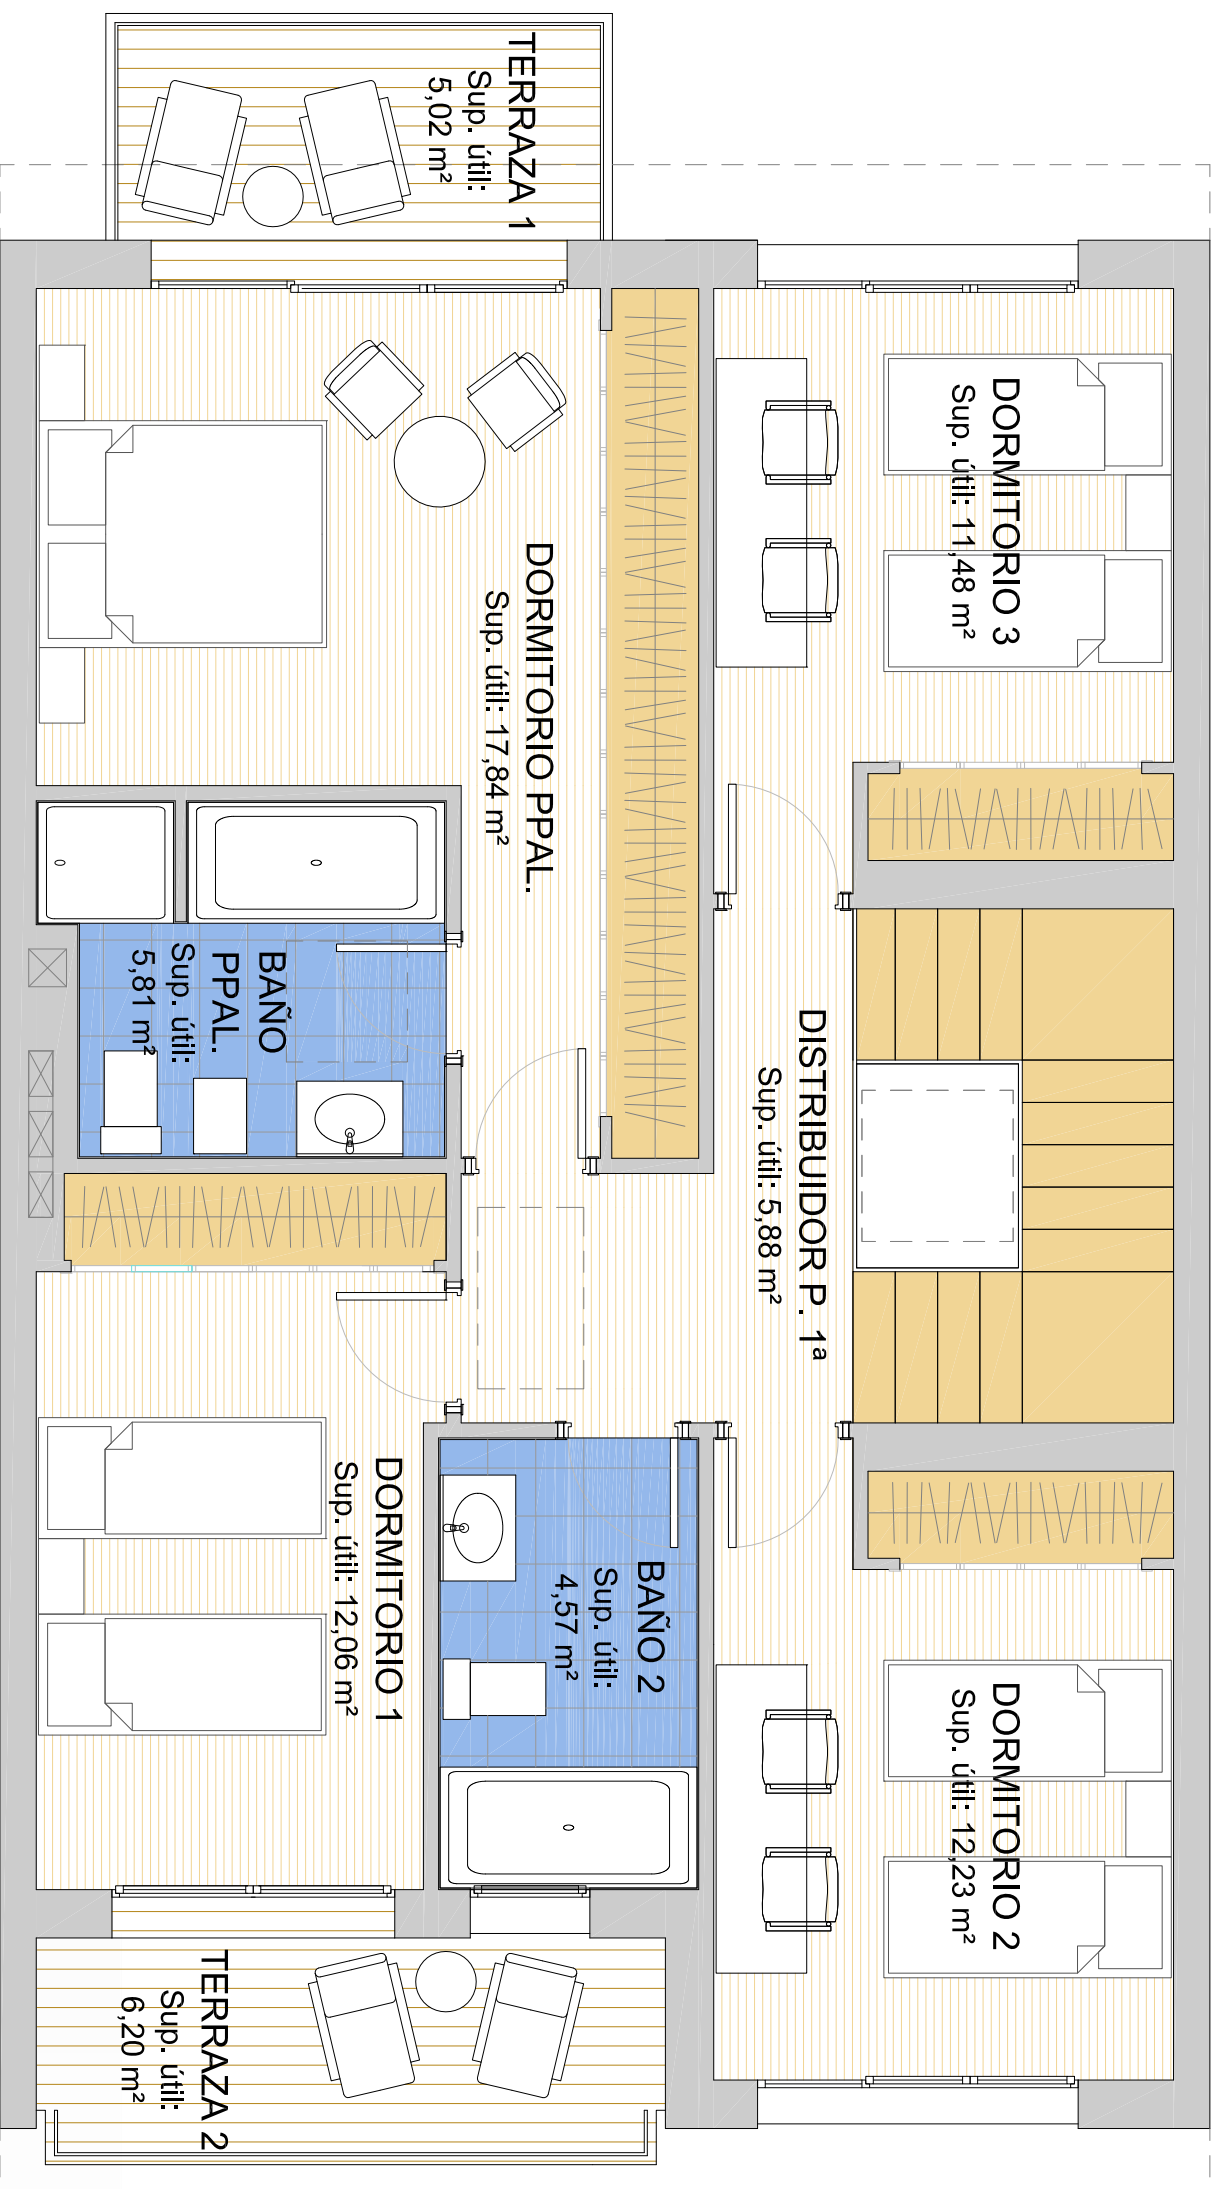

# ADG NUEVA BOADILLA

PARCELA 1:75

M O R P H

# ADG **NUOVA** BOADILLA

PLANTA SÓTANO 1:50

M O R P H

ADG

NUOVA BOADILLA

PLANTA BAJA 1:50

M O R P H

PLANTA PRIMERA 1:50